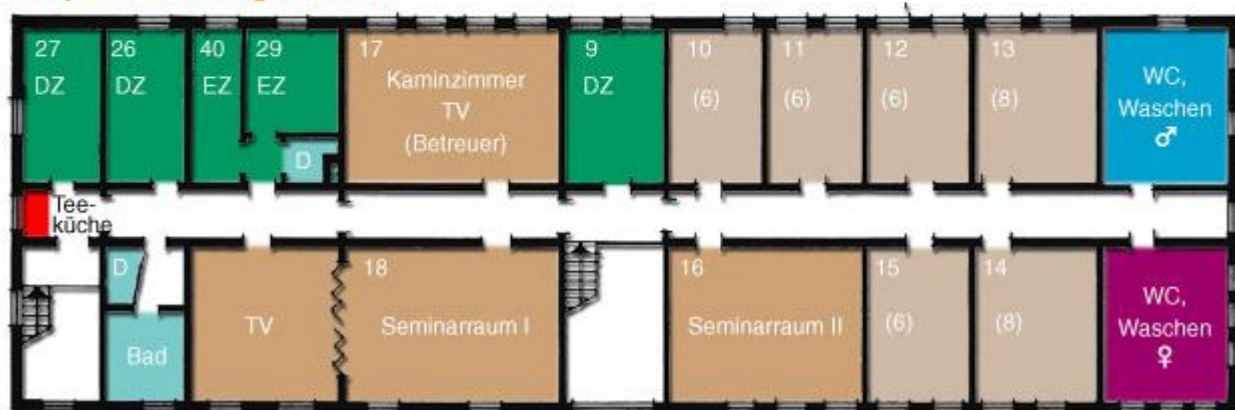

djo-Jugendfreizeitstätte Bosau

Natursport und Bildung

Haupthaus

Unser Haupthaus verfügt über 87 Betten auf zwei Etagen. Zusätzlich befindet sich im Haupthaus die Rezeption, der Speisesaal, die Küche sowie 4 Seminarräume.

Sie können aus folgenden Zimmern wählen:

- 1 x Einzelzimmer mit Waschbecken und Dusche
- 2 x Einzelzimmer mit Waschbecken
- 2 x Doppelzimmer mit Waschbecken und Dusche
- 2 x Doppelzimmer mit Waschbecken
- 3 x 4-Bettzimmer
- 8 x 6-Bettzimmer
- 2 x 8-Bettzimmer

Auf allen Etagen befinden sich ausreichend Toiletten, Wasch- und Duschkmöglichkeiten.

Die Übernachtung mit Vollpension kostet ab 26,00€ / Person - Details entnehmen sie bitte der Preisliste.

Haupthaus Erdgeschoß

■ Betreuer-Zimmer

(6) Anzahl Betten

■ Betreuer-Duschen und -WC

■ Rauchverbot im gesamten Gebäude!

Haupthaus Obergeschoß

[Drucken](#) [1] [Senden](#) [2] [PDF-Version](#) [3]

Quell-URL: <https://www.djo-bosau.de/content/haupthaus>