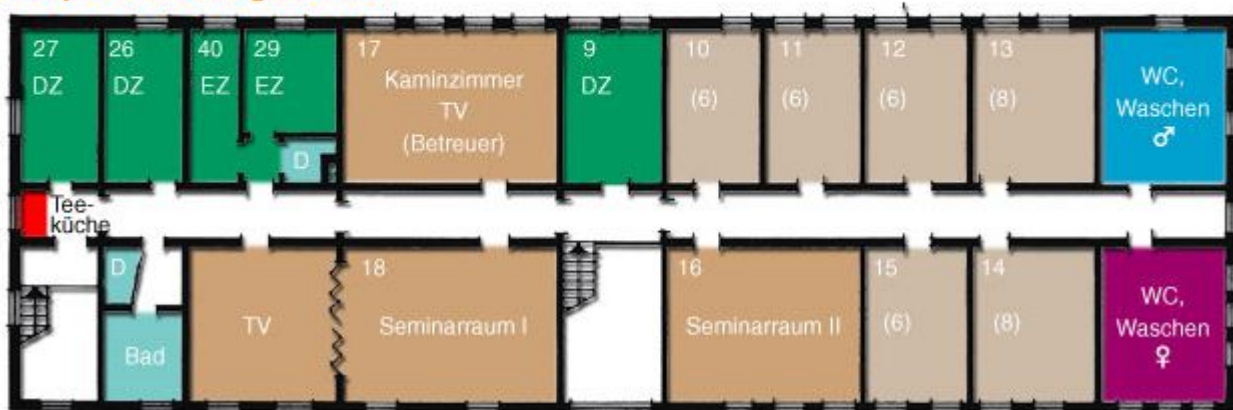

Sie können aus folgenden Zimmern wählen:

- 1 x Einzelzimmer mit Waschbecken und Dusche
- 2 x Einzelzimmer mit Waschbecken
- 2 x Doppelzimmer mit Waschbecken und Dusche
- 2 x Doppelzimmer mit Waschbecken
- 3 x 4-Bettzimmer
- 8 x 6-Bettzimmer
- 2 x 8-Bettzimmer

Auf allen Etagen befinden sich ausreichend Toiletten, Wasch- und Duschkmöglichkeiten.

Die Übernachtung mit Vollpension kostet ab 26,00€ / Person - Details entnehmen sie bitte der Preisliste.

Haupthaus Erdgeschoß

■ Betreuer-Zimmer

(6) Anzahl Betten

■ Betreuer-Duschen und -WC

■ Rauchverbot im gesamten Gebäude!

Haupthaus Obergeschoß

[Drucken](#) [1] [Senden](#) [2] [PDF-Version](#) [3]

Quell-URL: <https://www.djo-bosau.de/content/haupthaus>