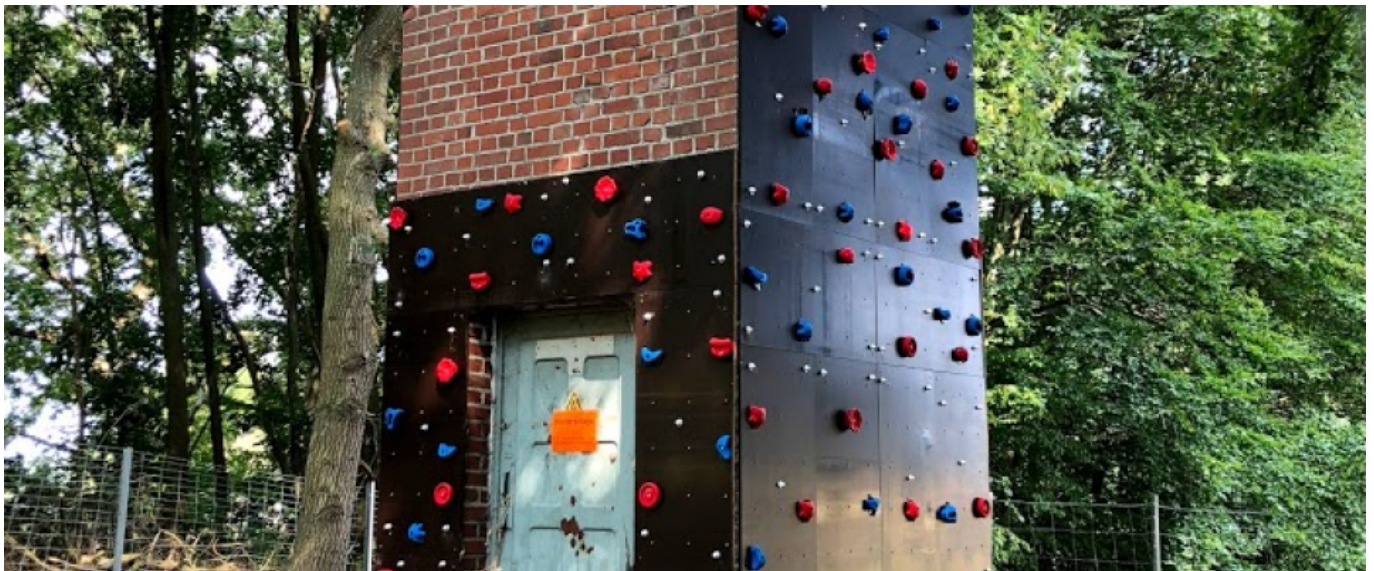

djo-Jugendfreizeitstätte Bosau

Natursport und Bildung

Neue Kletterstationen - der Kletterturm! [1]

24.02.19

Aus einem Projekt mit geflüchteten Jugendlichen entstand dieser Kletterturm. An vier Routen kann gesichert geklettert oder um den Turm herum gebouldert werden. Die Routen sind unterschiedlich schwierig und jede/r kann seine Grenzen austesten. Alle Gäste können diesen Turm nutzen, wenn ein Gruppenleiter einen Sicherungsschein besitzt, verleihen wir die Sicherungsmaterialien. Oder wir stellen einen Trainer- dazu bitte rechtzeitig melden! Schulklassen, die ein erlebnispädagogisches Programm gebucht haben, kommen automatisch in den Genuß des Kletterns am Turm- oder an der

Himmelsleiter, oder beim Kistenstapeln, an der Überwindungswand oder, oder...!

[Drucken](#) [2] [Senden](#) [3] [PDF-Version](#) [4]

Quell-URL: <https://www.djo-bosau.de/content/neue-kletterstationen-der-kletterturm>